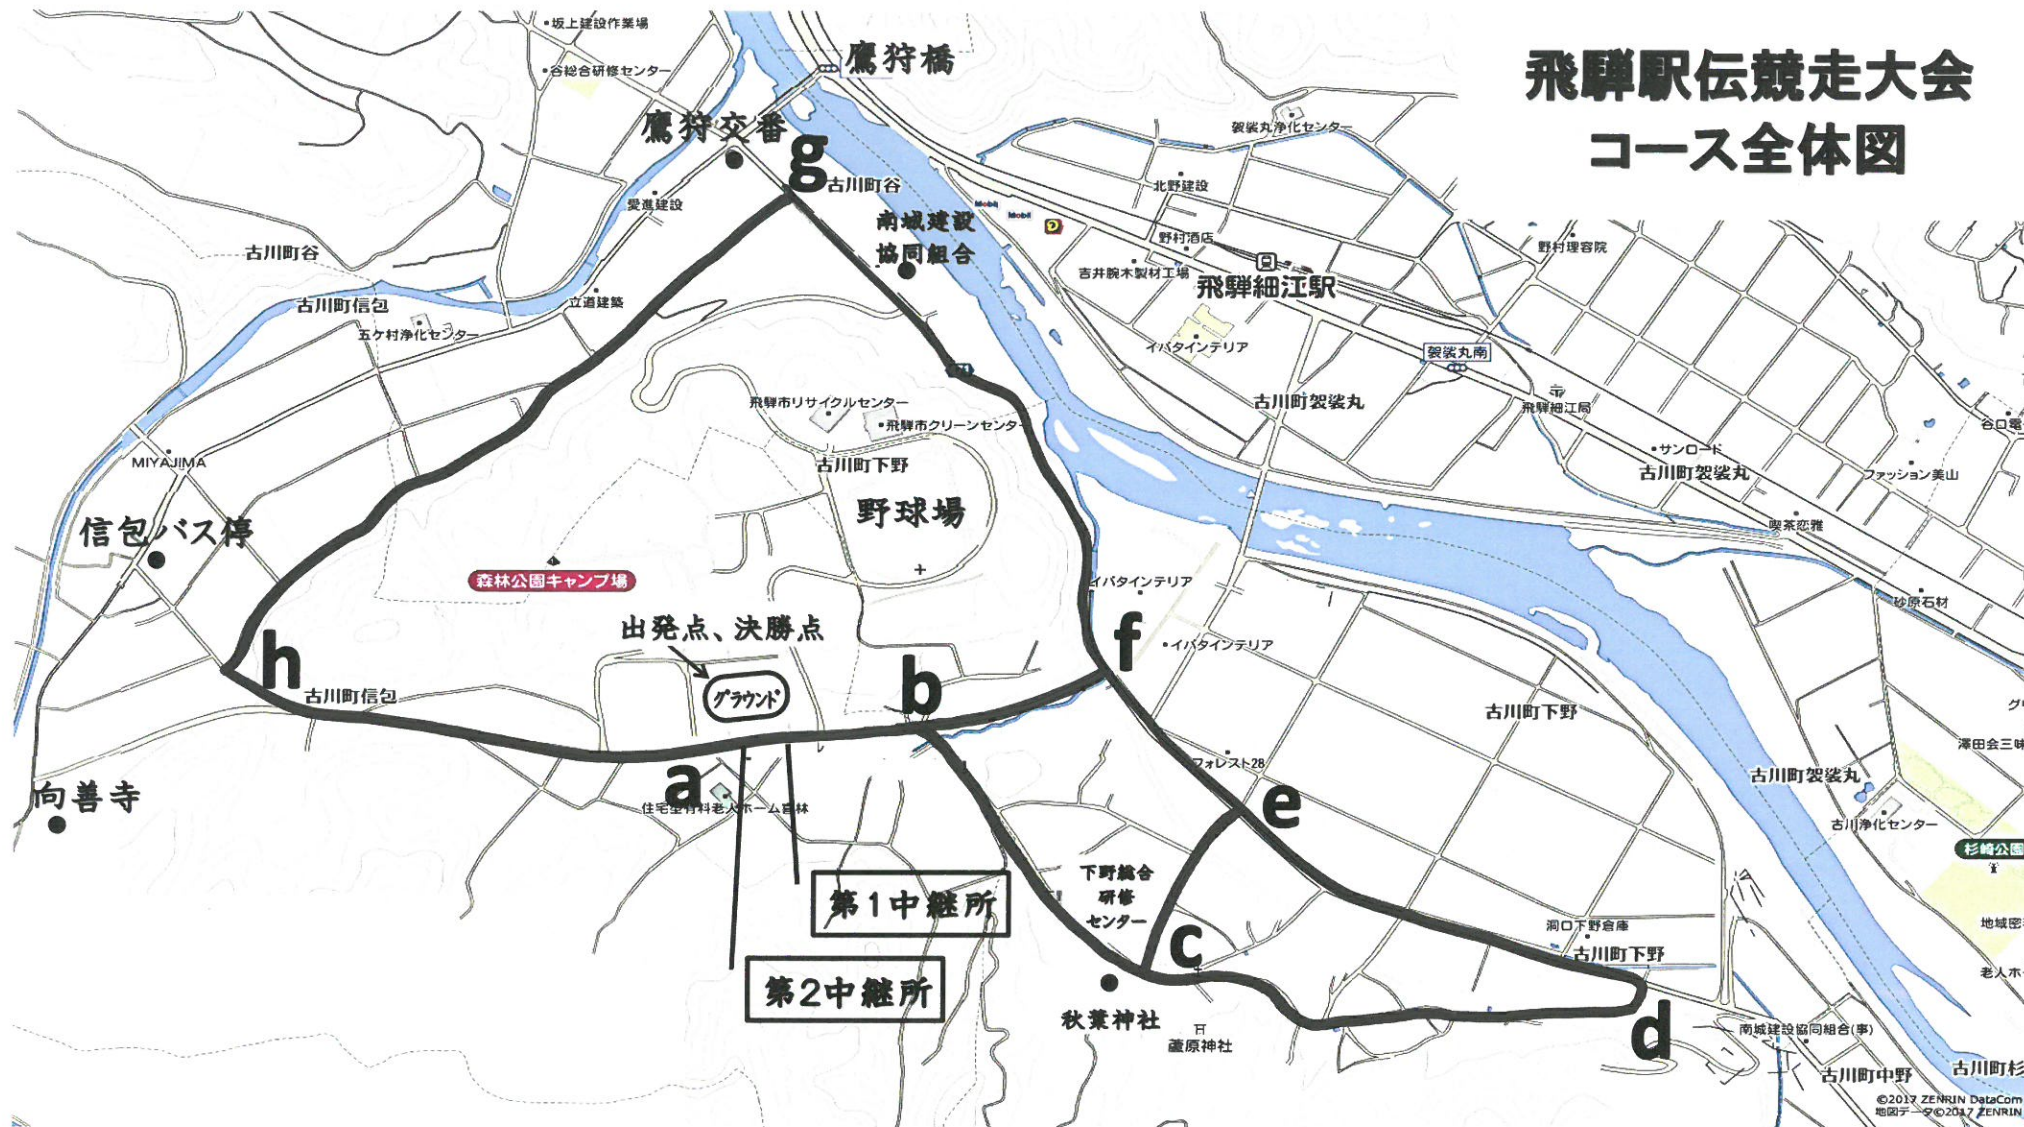

飛騨駅伝競走大会 コース全体図

※ 太い実線が大会コースとなります